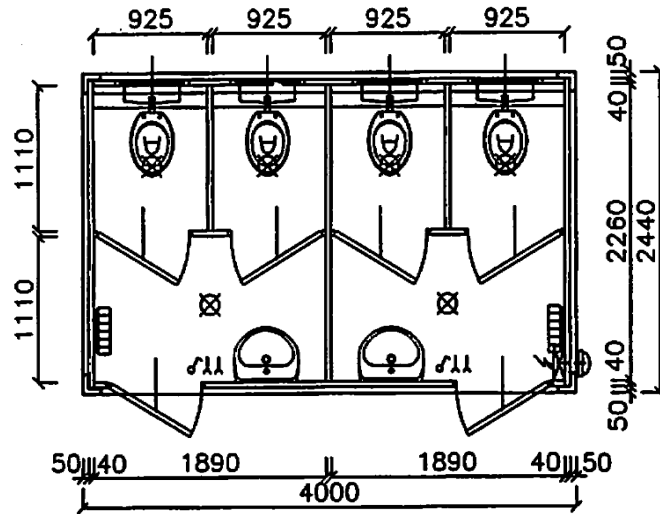

160  
2375  
2695

**LEGENDA:**

- = QUADRO GENERALE
- = BULLONE DI MESSA A TERRA FABBRICATO
- = PRESA MONOFASE 220V 16A
- = INTERRUTTORE ACC. LAMPADE
- = PLAFONIERA 60/100W
- = TERMOCONVETTORE 500W

<b>TOLLERANZE GENERALI</b>		Sostituisce il:		Data:	Sostituito dal:
Angolo ± 1°	Dimensioni ± 0,5				
Lunghezze					
≤ 150 ± 0,5	4000-7000 ± 3				
150-1000 ± 1	7000-10000 ± 5				
1000-4000 ± 2					
REV.	DATA	MODIFICHE		APPROVATO	

<b>G.R. di Prevedello Roberto</b> Via Galvani, 25 - 31020 VILLORBA (TV)	Foglio	Scala:		Non rilevare quote in scala	Data:
	Form. orig. A3	Codice o n° disegno		File CAD drawing	

Questo disegno è di nostra proprietà e non può essere usato o riprodotto senza la nostra autorizzazione